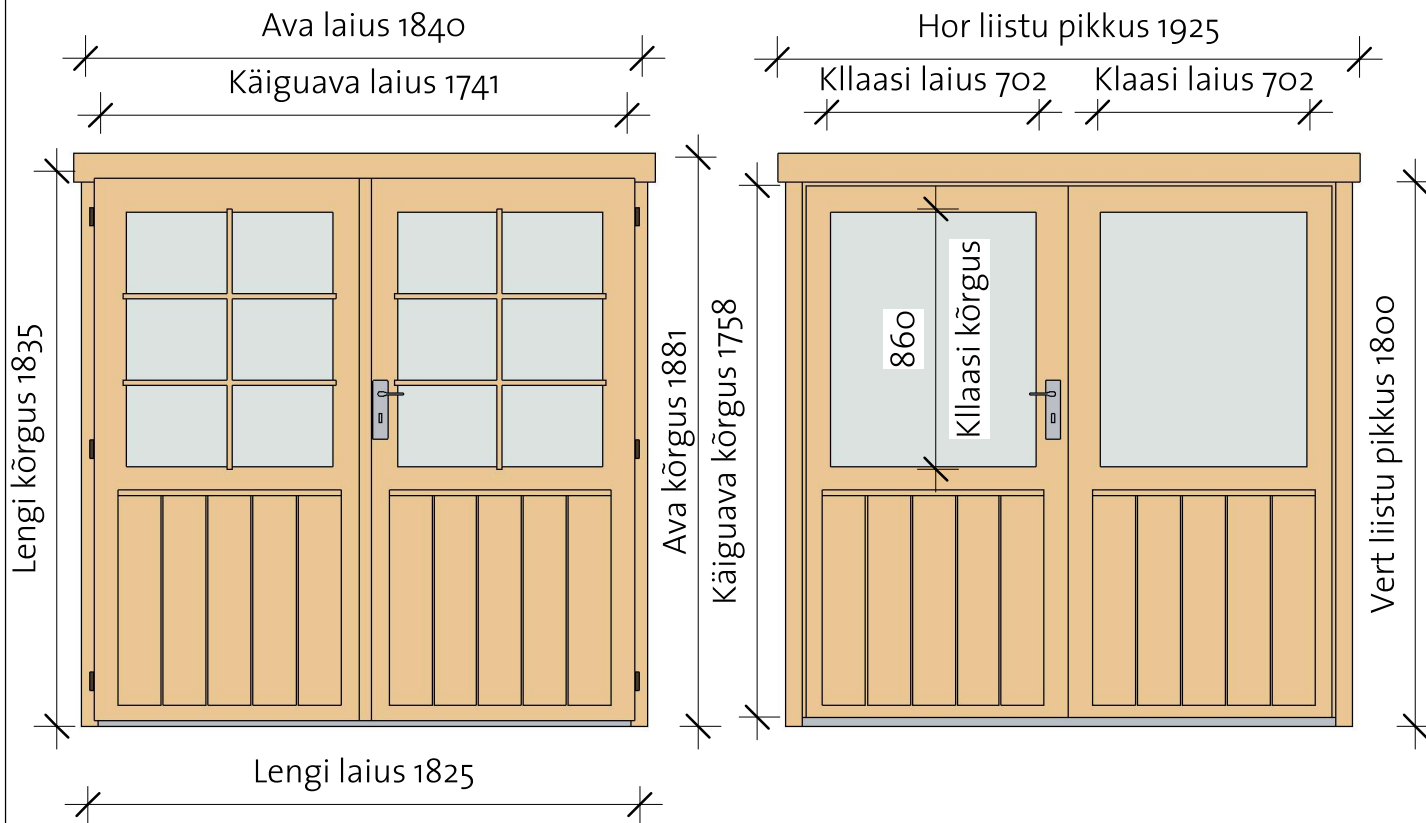

Basic double doors 28

Basic double door 8 right / left

Parem / Vaade väljast

Parem / Vaade seest

- Lengi sügavus 28 mm
- Materjal - liimpuit, kuusk
- Piirdelauad kahel pool
- Külgmised piirdelauad lengi alumise servaga tasa
- Avaneb väljapoole
- Tavaklaas 4 mm
- Mantel uks

- Polthinged
- Lukustatav
- Prosspulgad
- Lävepakk roostevabast plekist

Basic double door 8			
Model	Type	Width	Height
BDD81R	Basic double door 8 right	1825	1835
BDD8L	Basic double door 8 left	1825	1835
DCB6-3	Door crossbar 6-3		2X