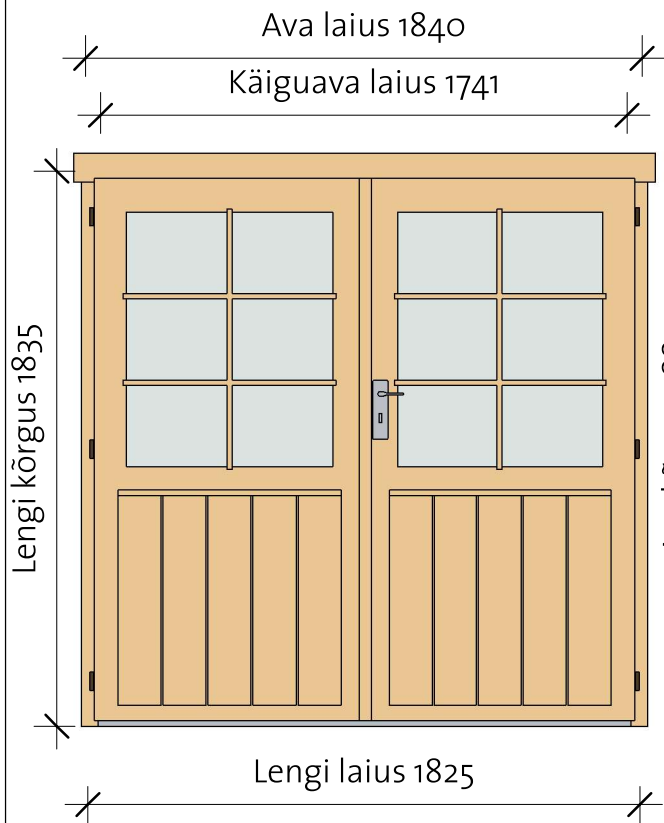

Basic double doors 28

Basic double door 8 right / left

Parem / Vaade väljast

Parem / Vaade seest

- Lengi sügavus 28 mm
- Materjal - liimpuit, kuusk
- Piirdelauad kahel pool
- Külgmised piirdelauad lengi alumise servaga tasa
- Avaneb väljapoole
- Tavaklaas 4 mm
- Mantel uks

- Polthinged
- Lukustatav
- Prosspulgad
- Lävepakk roostevabast plekist

Basic double door 8			
Model	Type	Width	Height
BDD81R	Basic double door 8 right	1825	1835
BDD8L	Basic double door 8 left	1825	1835
DCB6-3	Door crossbar 6-3		2X